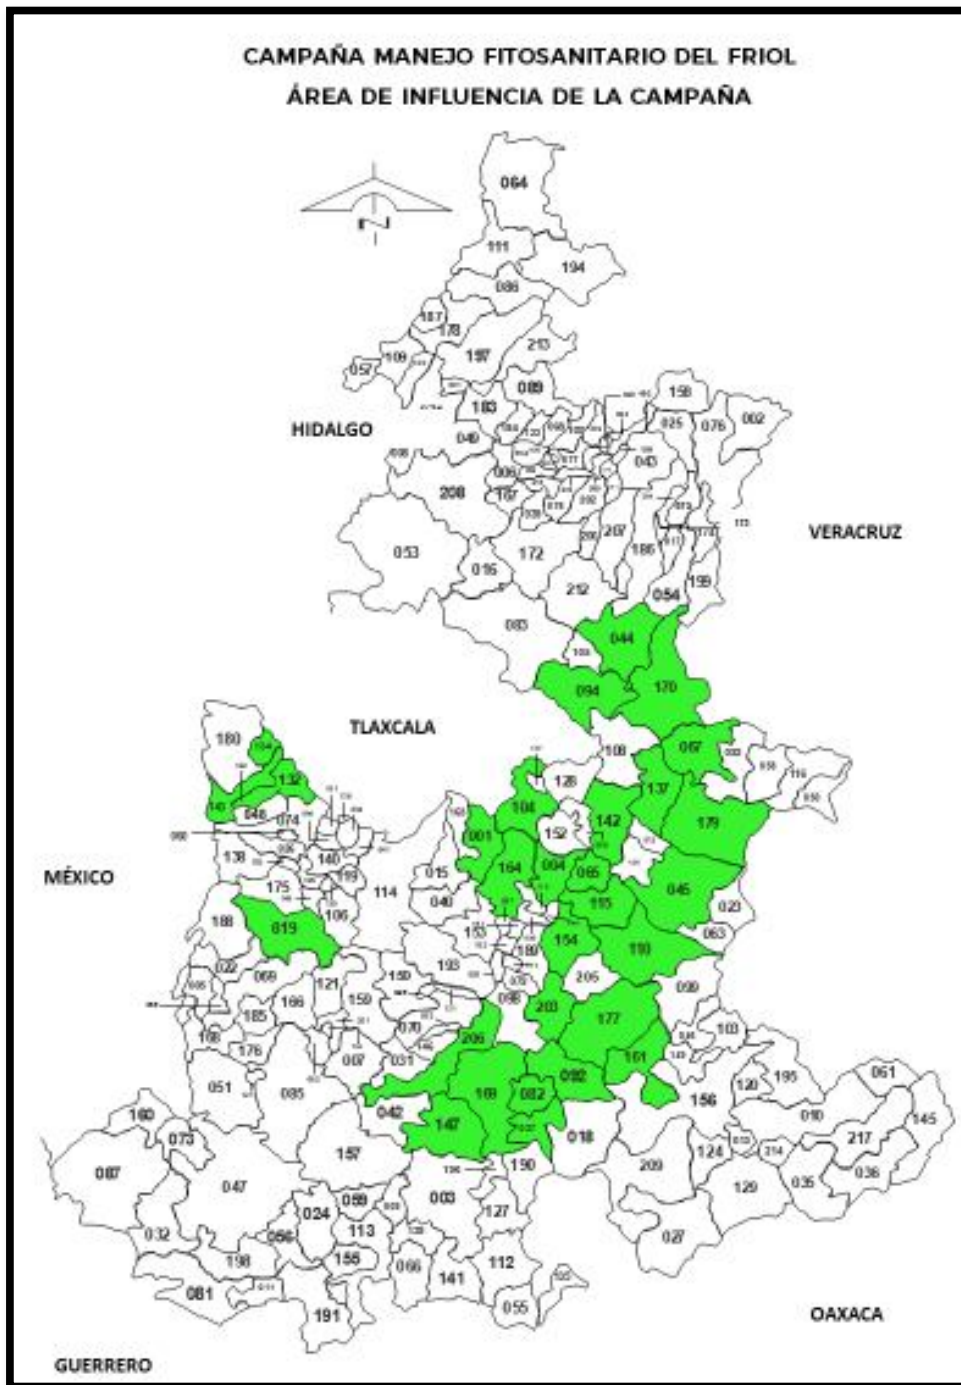

Área de influencia

Mapa de zonas a atender

Área de influencia

Listado de Municipios atendidos

Se da atención a los problemas fitosanitarios causados por conchuela del frijol (*Epilachna varivestis*) y chapulín (*Melanoplus* spp., *Sphenarium* spp. y *Brachystola* spp.) en el cultivo de frijol en los municipios: