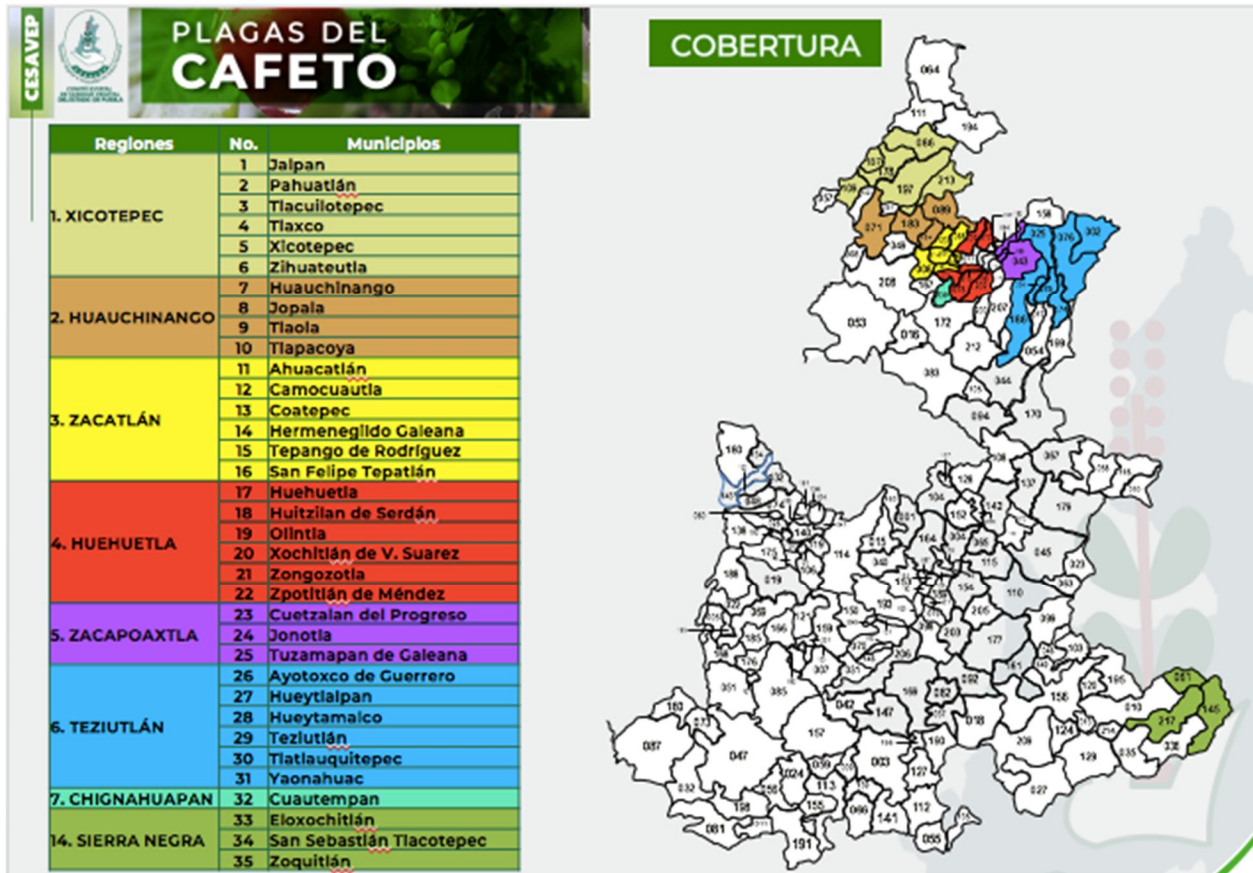

Área de influencia

Mapa de zonas a atender

Área de influencia

MUNICIPIO	COMUNIDAD
ACATENO	COMUNIDAD
	AMPLIACION TILAPA EJIDO
	COPALILLO
	EJIDO PALO GACHO
	PALO GACHO
	TOPILA PALO GACHO
AHUACATLAN	ZANZONTLA
	COMUNIDAD
	ANALCO
	ELOXOCHITLAN
	SAN MATEO TLACOTEPEC
	SAN RAFAEL
AJALPAN	TLACOTEPEC
	TONALAPA
	XOCHICUAUTLA
	COMUNIDAD
	HUITZMALOC
	TETZILQUILA
AMIXTLAN	COMUNIDAD
	AMIXTLAN
	CUAUTOTOLA
	EL OCOTAL
ATLEQUIZAYAN	MIRASOL
	COMUNIDAD
	ALLENDE
	ATLEQUIZAYAN
AYOTOXCO DE GUERRERO	COMUNIDAD
	EL ROBLE
	LA LAGUNILLA
	LA UNION
CAMOCUAUTLA	SAN FRANCISCO ATECACALAX
	COMUNIDAD
	CAMOCUAUTLA
	SAN BERNARDINO
	SAN PEDRO
CAXHUACAN	TAPAYULA
	COMUNIDAD
	CAXHUACAN
	COMUNIDAD
CHICONCUAUTLA	COMUNIDAD
	AZACATLA
	CHICONCUAUTLA
	CUETZALINGO
	HUAUTLA
	HUIXTLACUATLA
	PALZOQUITLA
	TLALHUAPAN
	TLALTENANGO
	TLAXCO
	TOXTLA
	ZEMPOALA
	COMUNIDAD
	COATEPEC
COYOMEAPAN	COMUNIDAD
	SAN MIGUEL
	TEPEPA DE ZARAGOZA
CUAUTEMPAN	COMUNIDAD
	CERRO VERDE
	SAN JOSE RIO BRAVO
	SANTA ELENA TENEPANIGIA
	TLAPACHOLOYA
CUETZALAN DEL PROGRESO	TOTOCUAUTLA
	TOTOMOXTLA
	COMUNIDAD
	ACAXILOCO
	AYOTZINAPAN
	CACATECUAUTA
	CERRO DE NECTEPEC
	CUAMONO
	CUAUTAMANCA
	CUAUTAMAZACO
	CUAUTAPANALOYAN
CUETZALAN DEL PROGRESO	
IXTAHUATA	
MACUILACACO	
PAHUATA	
PEPEXTA	
PINAHUISTA	
SANTIAGO YACUITLALPAN	
TACOPIZACTA	
TAXIPEHUATL	