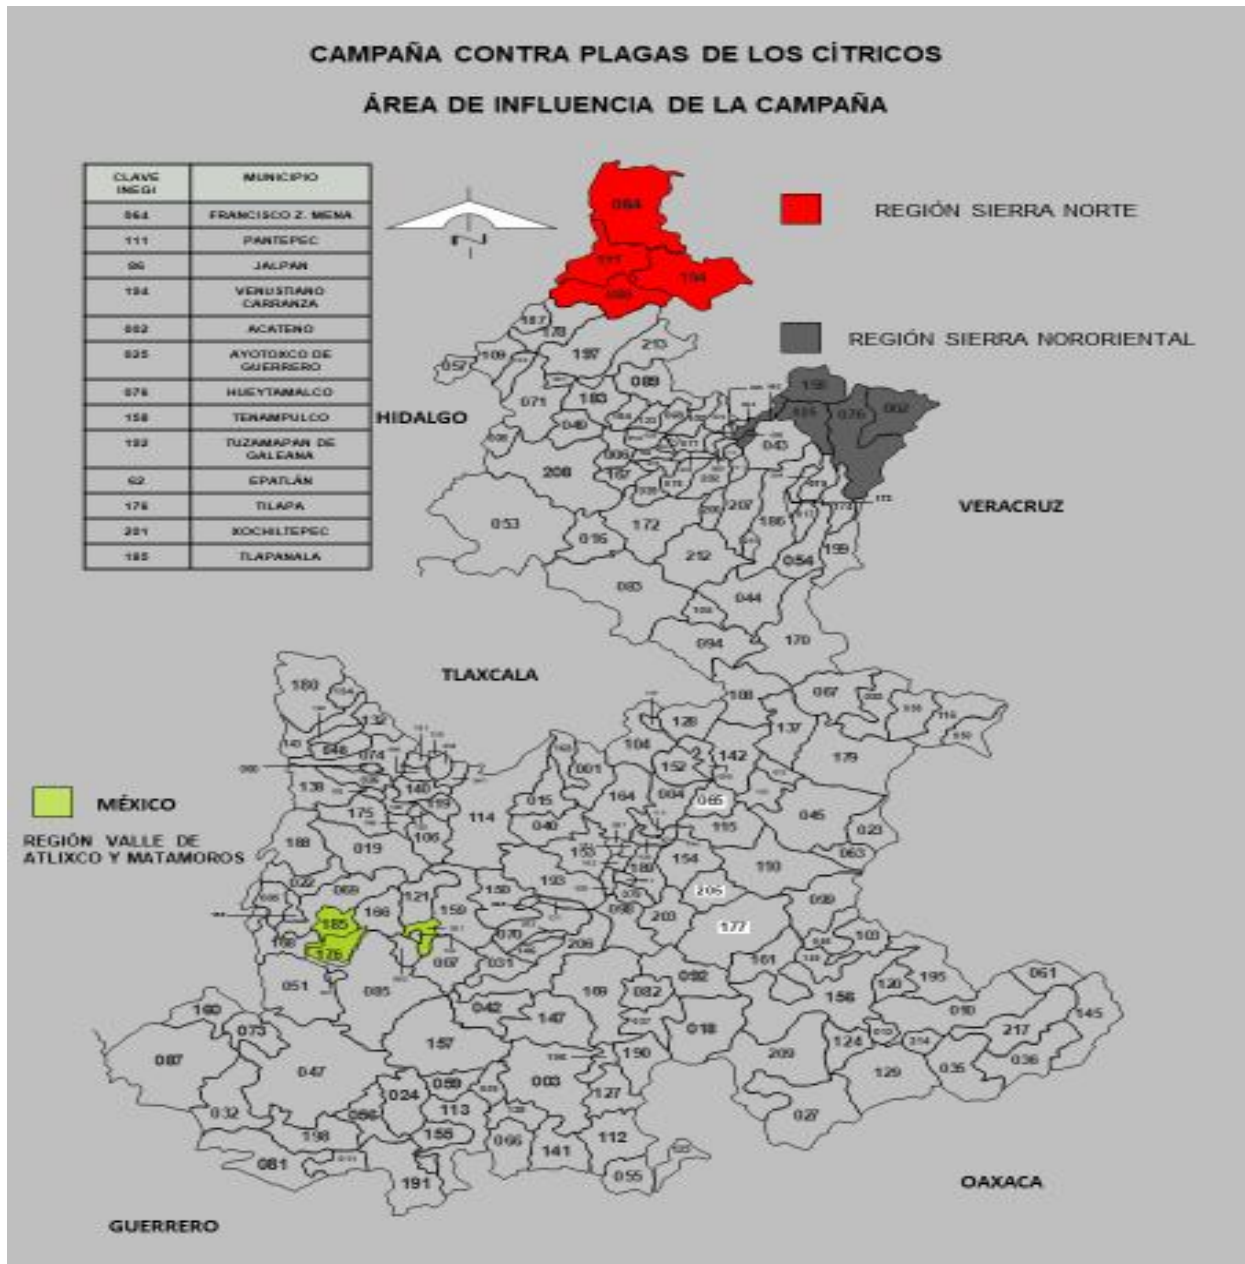

Área de influencia

Mapa de zonas a atender

Listado de Municipios y Comunidades atendidas (área de influencia):

Fco. Z. Mena, Pantepec, Jalpan y Venustiano Carranza, pertenecientes a la JLSV Sierra Norte; Acateno, Hueytamalco, Ayotoxco de Guerrero, Tenampulco, Jonotla y Tuzamapan de Galeana, correspondientes a la JLSV Sierra Nororiental; Tlapanala, Tilapa y Xochiltepec, correspondientes a la Región Valle de Atlixco y Matamoros; principales regiones cítrícolas del Estado